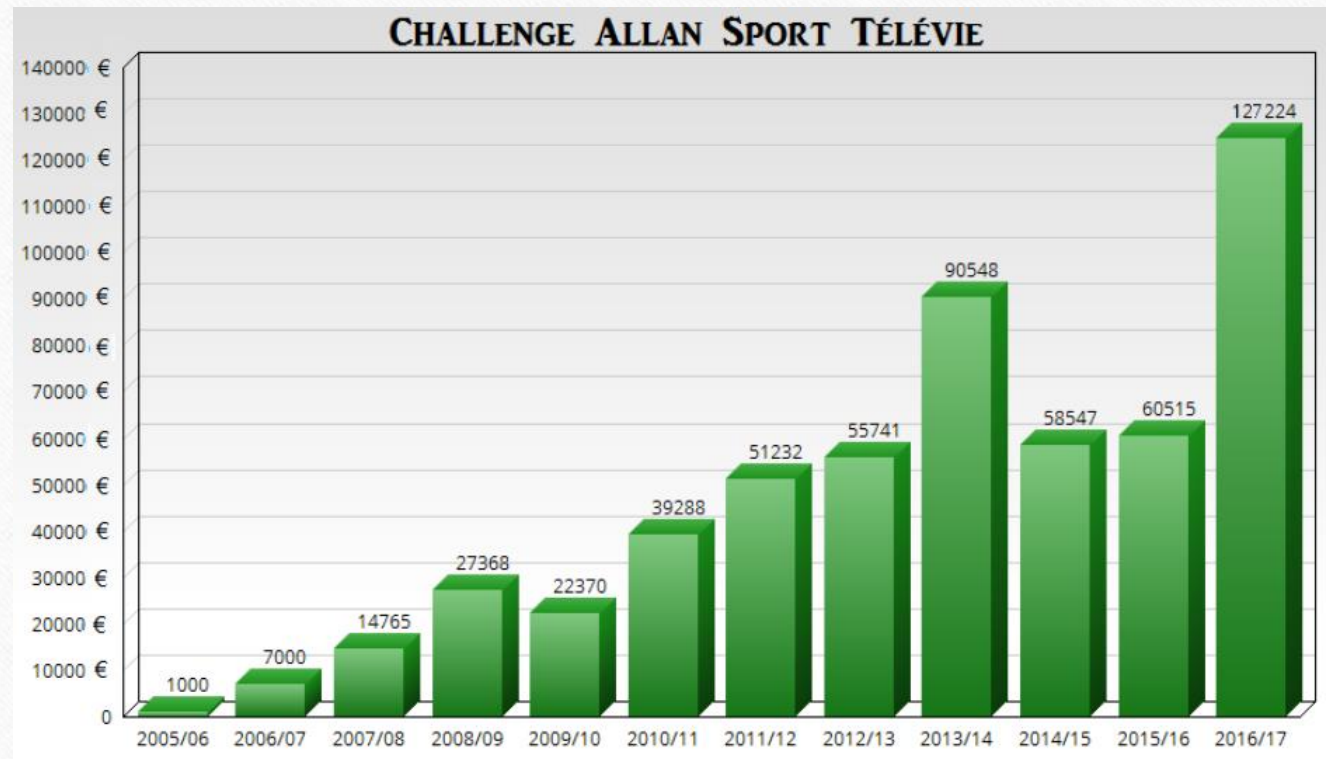

Historique