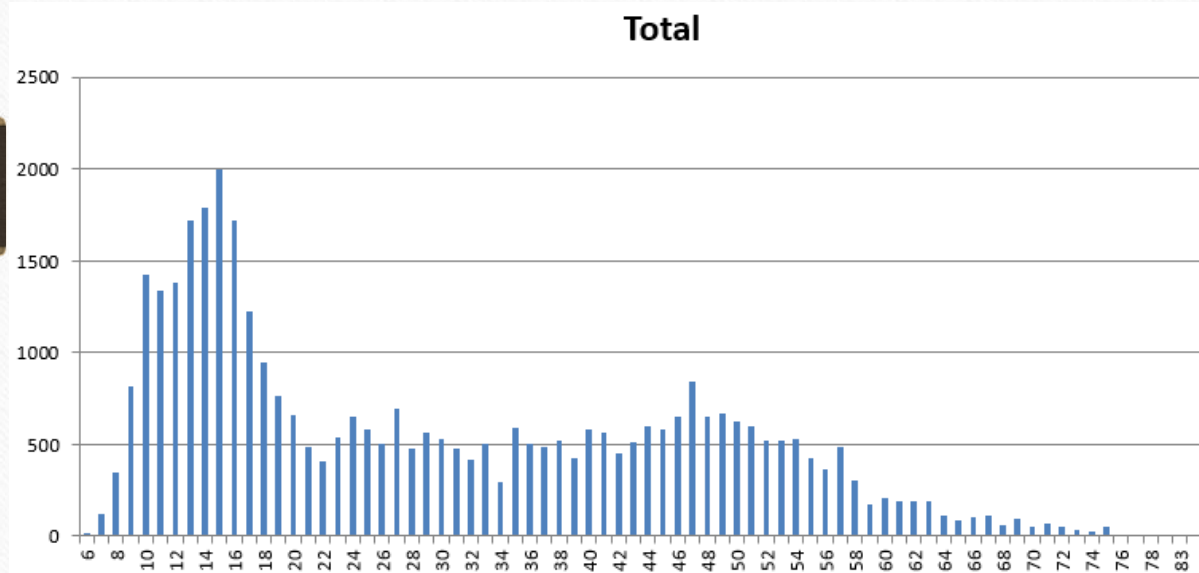

Stats Tournois

Wolu & Allan sport

Contexte

- De Novembre 2016 à Octobre 2017
 - 142 tournois du Brabant
 - Organisés par 55 clubs différents
 - Incluant
 - 3 tournois du Wolu (Jeunes, Adultes, Simples, Doubles, Vétérans)
 - 16 tournois Allan Sport (Doubles uniquement !)

Nombres d'inscriptions

-
- **Total :** **38 238** inscriptions (**8171** joueurs différents)
 - 629 aux tournois du Wolu (pour 236 affiliés au club!) 1,6 %
 - 915 par les joueurs du Wolu (138 joueurs différents) 2,4 %
 - 3747 aux tournois Allan Sport 9,8 %
 - **Doubles** uniquement : **9061** inscriptions
 - 233 aux tournois du Wolu 2,6 %
 - 338 par les joueurs du Wolu (72 joueurs différents) 3,7 %
 - 3747 aux tournois Allan Sport 41 %

Total des inscriptions, par club, pour l'ensemble des tournois organisés par ce club

Ages des inscrits dans les tournois

Ratio H/F

- Total inscriptions **AFT Brabant** : 24 % Femmes – 76 % Hommes
- Inscriptions tournois **Wolu** : 27 % Femmes – 73 % Hommes
- Inscriptions **Allan Sport** : 33 % Femmes – 67 % Hommes

Clubs les plus actifs en tournois

Inscriptions dans l'absolu

RAQUETTE WAVRE	1998	5,23%
JUSTINE HENIN	1498	3,92%
LAEKEN	1269	3,32%
ROSEAU	1248	3,26%
ODRIMONT	1108	2,90%
SET WAHIS	1052	2,75%
LEOPOLD	942	2,46%
WOLU	915	2,39%
PRIMEROSE	877	2,29%
WATERLOO	850	2,22%
PARIVAL	848	2,22%
LE PARC	832	2,18%
OREE	814	2,13%
FOREST DOMAINE	800	2,09%
RACING BRUXELLES	745	1,95%
ARGAYON	740	1,94%
BRUSSELS	715	1,87%
WATERMAEL-BOITSFORT	676	1,77%
DAVIS	648	1,69%
PANORAMA	628	1,64%