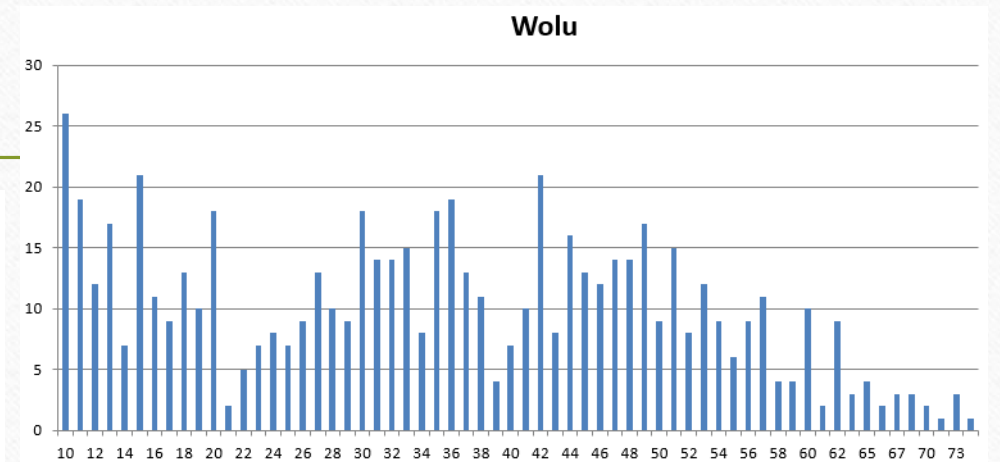

Stats Tournois

Wolu & Allan sport

Contexte

- De Novembre 2016 à Octobre 2017
 - 142 tournois du Brabant
 - Organisés par 55 clubs différents
 - Incluant
 - 3 tournois du Wolu (Jeunes, Adultes, Simples, Doubles, Vétérans)
 - 16 tournois Allan Sport (Doubles uniquement !)

Nombres d'inscriptions

-
- **Total :** **38 238** inscriptions (**8171** joueurs différents)
 - 629 aux tournois du Wolu (pour 236 affiliés au club!) 1,6 %
 - 915 par les joueurs du Wolu (138 joueurs différents) 2,4 %
 - 3747 aux tournois Allan Sport 9,8 %
 - **Doubles** uniquement : **9061** inscriptions
 - 233 aux tournois du Wolu 2,6 %
 - 338 par les joueurs du Wolu (72 joueurs différents) 3,7 %
 - 3747 aux tournois Allan Sport 41 %

Total des inscriptions, par club, pour l'ensemble des tournois organisés par ce club

Ages des inscrits dans les tournois

Ratio H/F

- Total inscriptions **AFT Brabant** : 24 % Femmes – 76 % Hommes
- Inscriptions tournois **Wolu** : 27 % Femmes – 73 % Hommes
- Inscriptions **Allan Sport** : 33 % Femmes – 67 % Hommes

Clubs les plus actifs en tournois

Inscriptions dans l'absolu

RAQUETTE WAVRE	1998	5,23%
JUSTINE HENIN	1498	3,92%
LAEKEN	1269	3,32%
ROSEAU	1248	3,26%
ODRIMONT	1108	2,90%
SET WAHIS	1052	2,75%
LEOPOLD	942	2,46%
WOLU	915	2,39%
PRIMEROSE	877	2,29%
WATERLOO	850	2,22%
PARIVAL	848	2,22%
LE PARC	832	2,18%
OREE	814	2,13%
FOREST DOMAINE	800	2,09%
RACING BRUXELLES	745	1,95%
ARGAYON	740	1,94%
BRUSSELS	715	1,87%
WATERMAEL-BOITSFORT	676	1,77%
DAVIS	648	1,69%
PANORAMA	628	1,64%