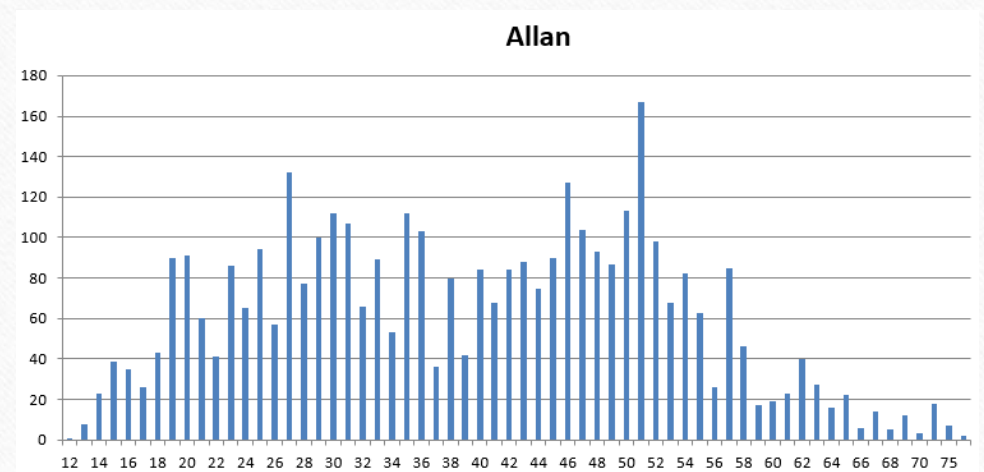

Stats Tournois

Wolu & Allan sport

Contexte

- De Novembre 2016 à Octobre 2017
 - 142 tournois du Brabant
 - Organisés par 55 clubs différents
 - Incluant
 - 3 tournois du Wolu (Jeunes, Adultes, Simples, Doubles, Vétérans)
 - 16 tournois Allan Sport (Doubles uniquement !)

Nombres d'inscriptions

-
- **Total :** **38 238** inscriptions (**8171** joueurs différents)
 - 629 aux tournois du Wolu (pour 236 affiliés au club!) 1,6 %
 - 915 par les joueurs du Wolu (138 joueurs différents) 2,4 %
 - 3747 aux tournois Allan Sport 9,8 %
 - **Doubles** uniquement : **9061** inscriptions
 - 233 aux tournois du Wolu 2,6 %
 - 338 par les joueurs du Wolu (72 joueurs différents) 3,7 %
 - 3747 aux tournois Allan Sport 41 %

Total des inscriptions, par club, pour l'ensemble des tournois organisés par ce club

Ages des inscrits dans les tournois

Ratio H/F

- Total inscriptions **AFT Brabant** : 24 % Femmes – 76 % Hommes
- Inscriptions tournois **Wolu** : 27 % Femmes – 73 % Hommes
- Inscriptions **Allan Sport** : 33 % Femmes – 67 % Hommes

Clubs les plus actifs en tournois

Inscriptions dans l'absolu

RAQUETTE WAVRE	1998	5,23%
JUSTINE HENIN	1498	3,92%
LAEKEN	1269	3,32%
ROSEAU	1248	3,26%
ODRIMONT	1108	2,90%
SET WAHIS	1052	2,75%
LEOPOLD	942	2,46%
WOLU	915	2,39%
PRIMEROSE	877	2,29%
WATERLOO	850	2,22%
PARIVAL	848	2,22%
LE PARC	832	2,18%
OREE	814	2,13%
FOREST DOMAINE	800	2,09%
RACING BRUXELLES	745	1,95%
ARGAYON	740	1,94%
BRUSSELS	715	1,87%
WATERMAEL-BOITSFORT	676	1,77%
DAVIS	648	1,69%
PANORAMA	628	1,64%