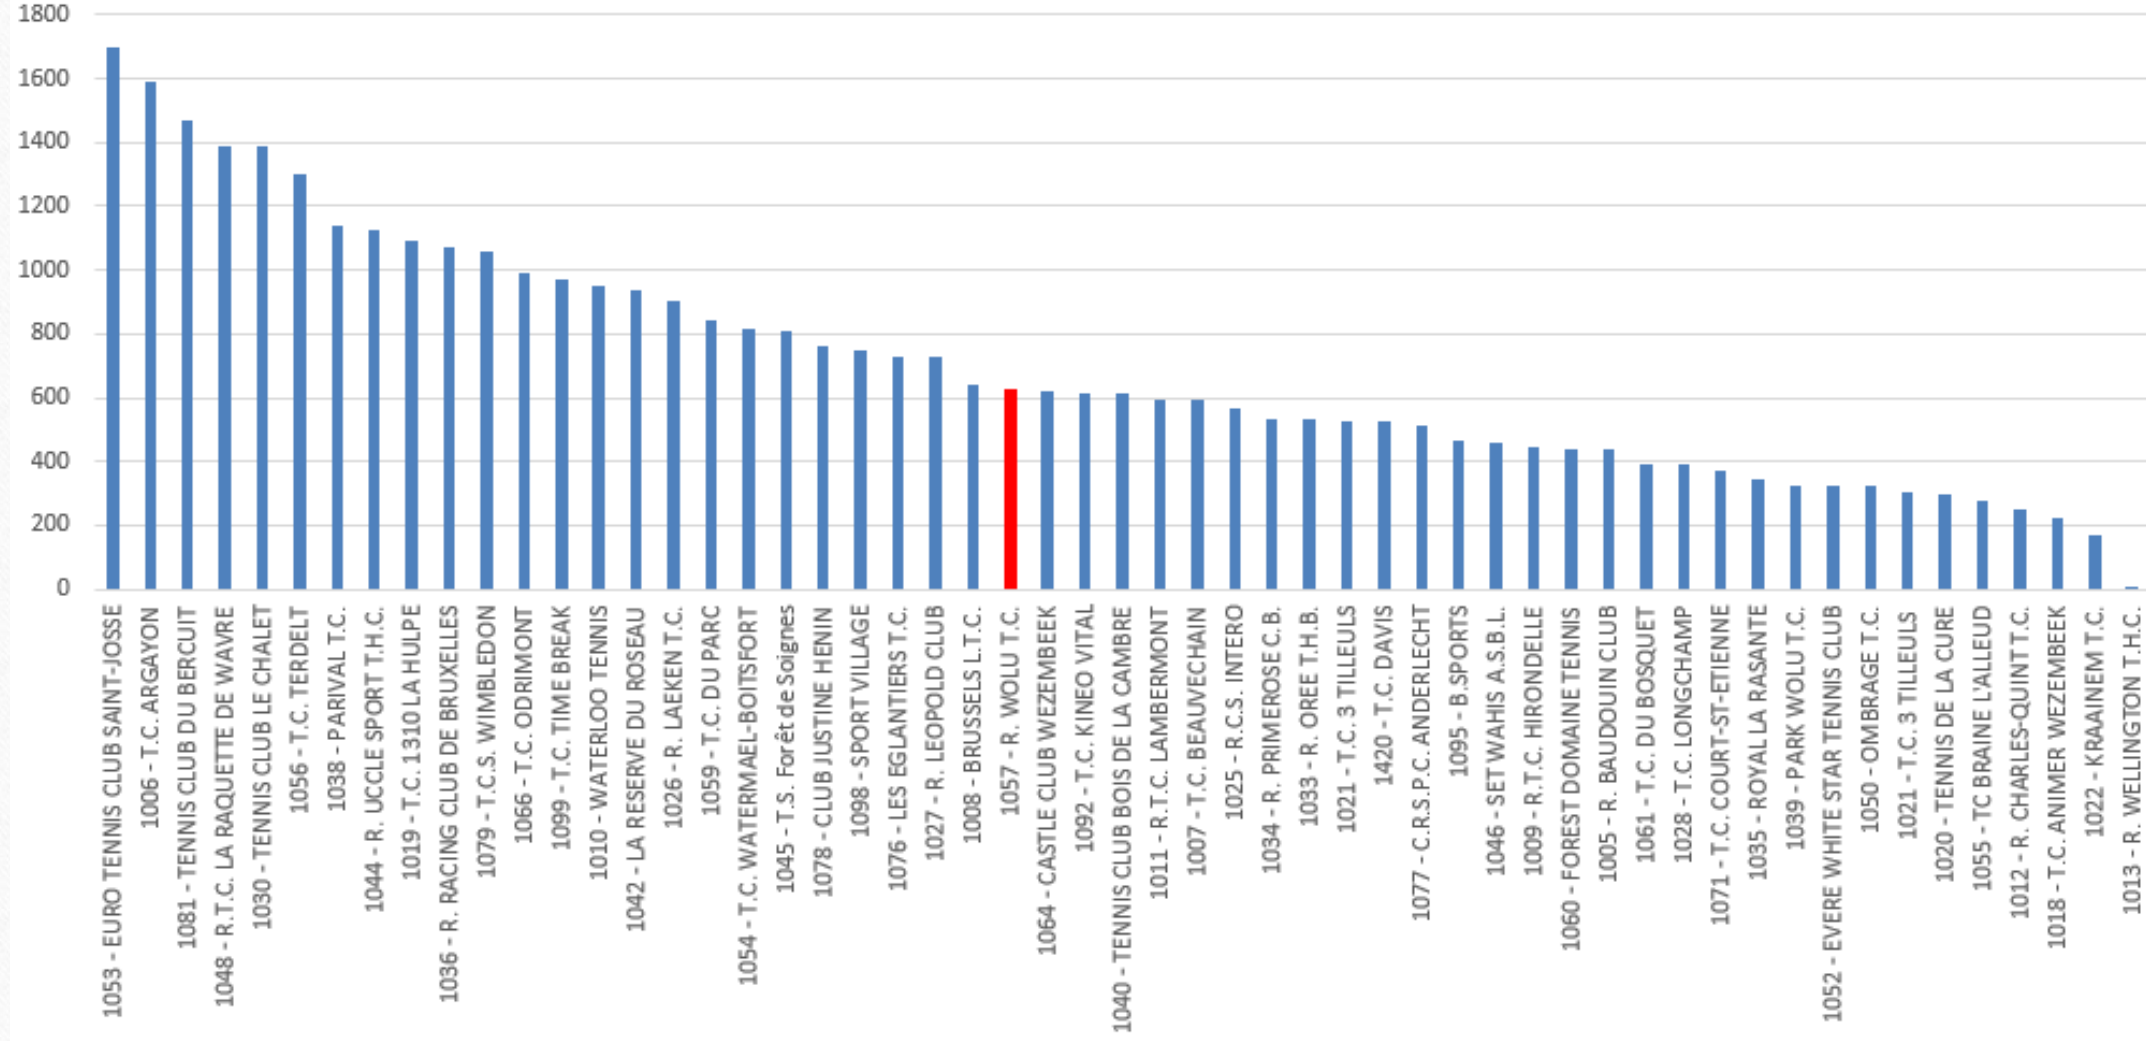

Stats Tournois

Wolu & Allan sport

Contexte

- De Novembre 2016 à Octobre 2017
 - 142 tournois du Brabant
 - Organisés par 55 clubs différents
 - Incluant
 - 3 tournois du Wolu (Jeunes, Adultes, Simples, Doubles, Vétérans)
 - 16 tournois Allan Sport (Doubles uniquement !)

Nombres d'inscriptions

-
- **Total :** **38 238** inscriptions (**8171** joueurs différents)
 - 629 aux tournois du Wolu (pour 236 affiliés au club!) 1,6 %
 - 915 par les joueurs du Wolu (138 joueurs différents) 2,4 %
 - 3747 aux tournois Allan Sport 9,8 %
 - **Doubles** uniquement : **9061** inscriptions
 - 233 aux tournois du Wolu 2,6 %
 - 338 par les joueurs du Wolu (72 joueurs différents) 3,7 %
 - 3747 aux tournois Allan Sport 41 %

Total des inscriptions, par club, pour l'ensemble des tournois organisés par ce club

Ages des inscrits dans les tournois

Ratio H/F

- Total inscriptions **AFT Brabant** : 24 % Femmes – 76 % Hommes
- Inscriptions tournois **Wolu** : 27 % Femmes – 73 % Hommes
- Inscriptions **Allan Sport** : 33 % Femmes – 67 % Hommes

Joueurs les plus actifs en tournois

- 16 % des joueurs = 50 % des inscriptions !
- Les joueurs les plus actifs sur le circuit viennent de l'Allan Sport !

DOMBRET Dylan (1060073)	53
BOYANOV Andrei (1095130)	50
MANSOUR Ibrahim (1067161)	49
COLON Dominique (1042864)	43
VAN HAELEN Christopher (1080746)	42
VAN DER LINDEN Alexandre (1074964)	41
DAEMS Philip (1072911)	41
LOGNAY Arnaud (1062654)	40
HORST Kevin (1086998)	40
TILLIEU Nora (1075096)	39
GILLET Grégory (1031747)	39
VANDERSTRAETEN Jean-Luc (1079277)	38